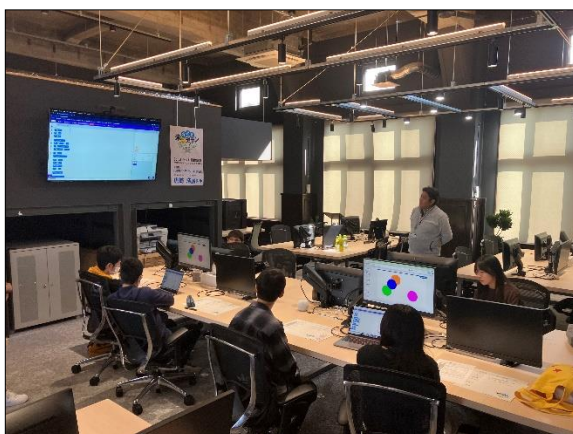

### 【学生を対象としたプログラミング体験講座】

学生向けのプログラミング講座を開催しています。  
簡単なプログラミングやIoT・AIを絡めた好奇心をくすぐる開発を経験してもらう事で、将来のエンジニア候補生にIT業界を志すキッカケを提供しています。

本社

ICT KŌBŌ ARIAKE

『こども未来デッサン』でのIT教育の様子

代表者名	代表取締役社長 坂井 和則	資本金	500百万円
本社所在地	〒112-8531 東京都文京区水道 1-3-3	従業員数	男性7名／女性1名 計8名 ※ICT KŌBŌ ARIAKE の従業員
支店・工場	〒836-0842 福岡県大牟田市有明町 1-1-22 2F		
T E L	0944-85-7387		
U R L	<a href="https://www.digital.toppan.com/ja/">https://www.digital.toppan.com/ja/</a>		
設立	2023年		